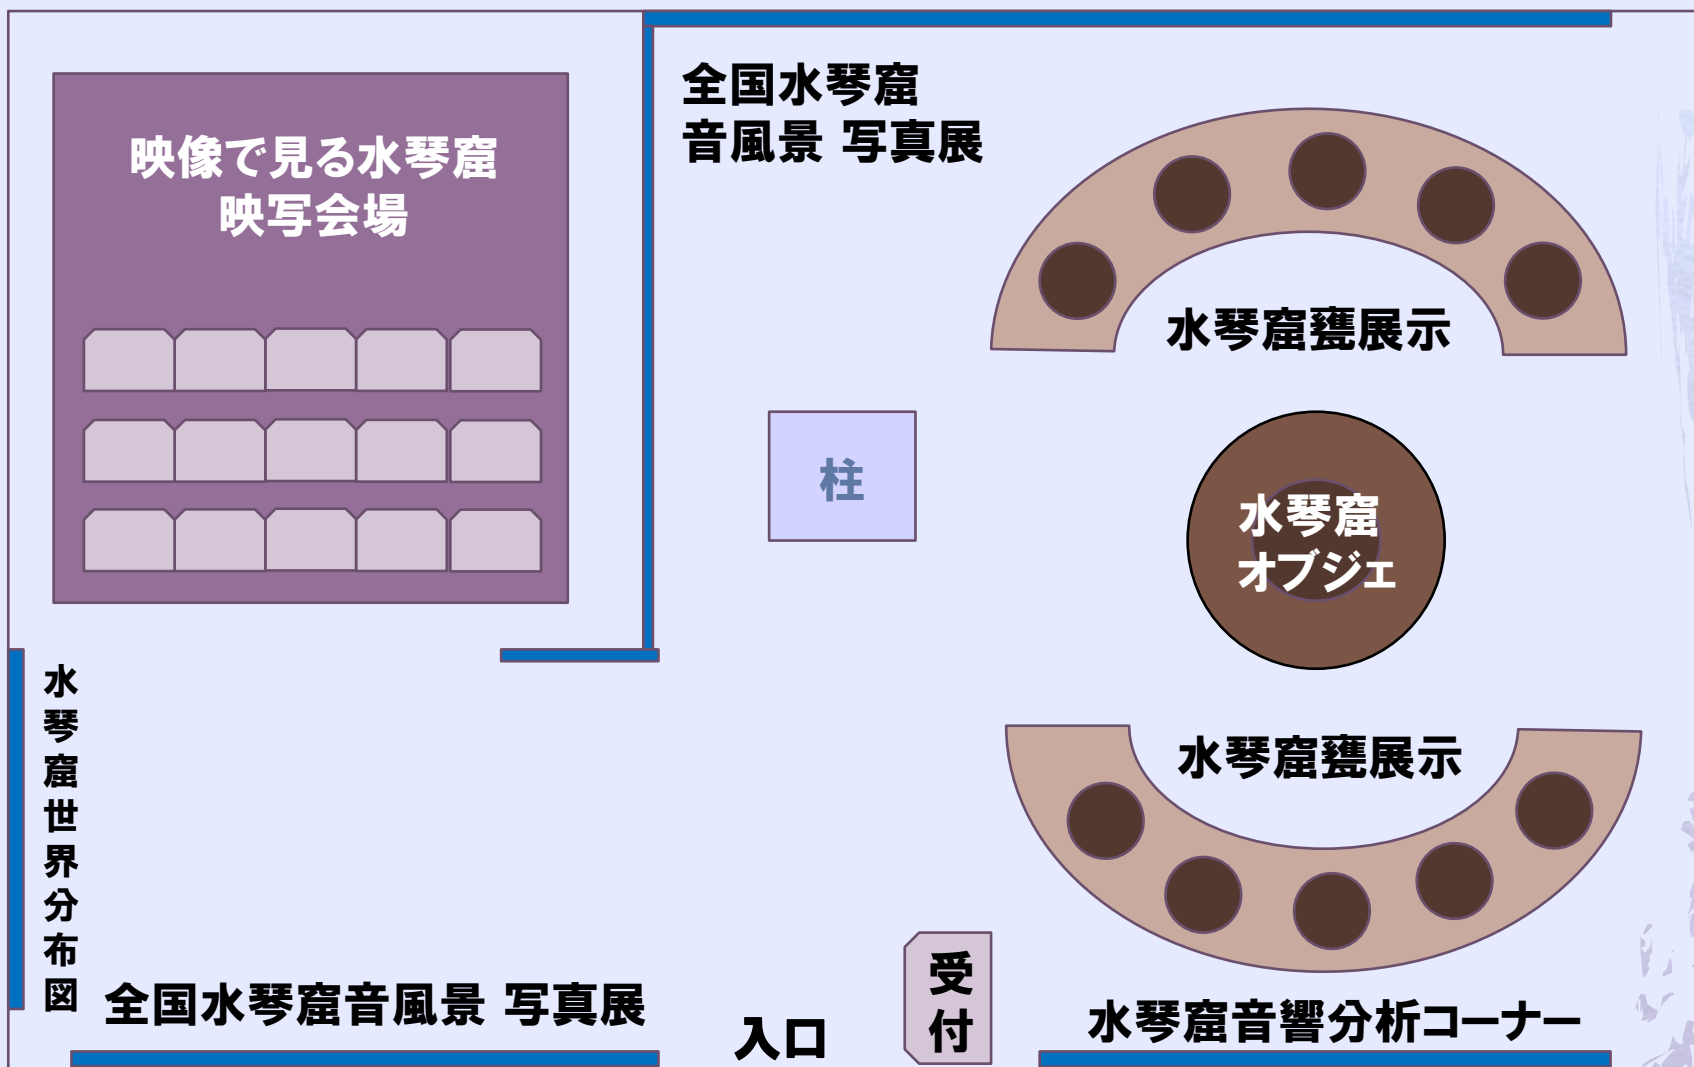

会場レイアウト

会場: 成田山書道美術館2階 2011年6/21(火)~6/26(日) 午前9時~午後4時