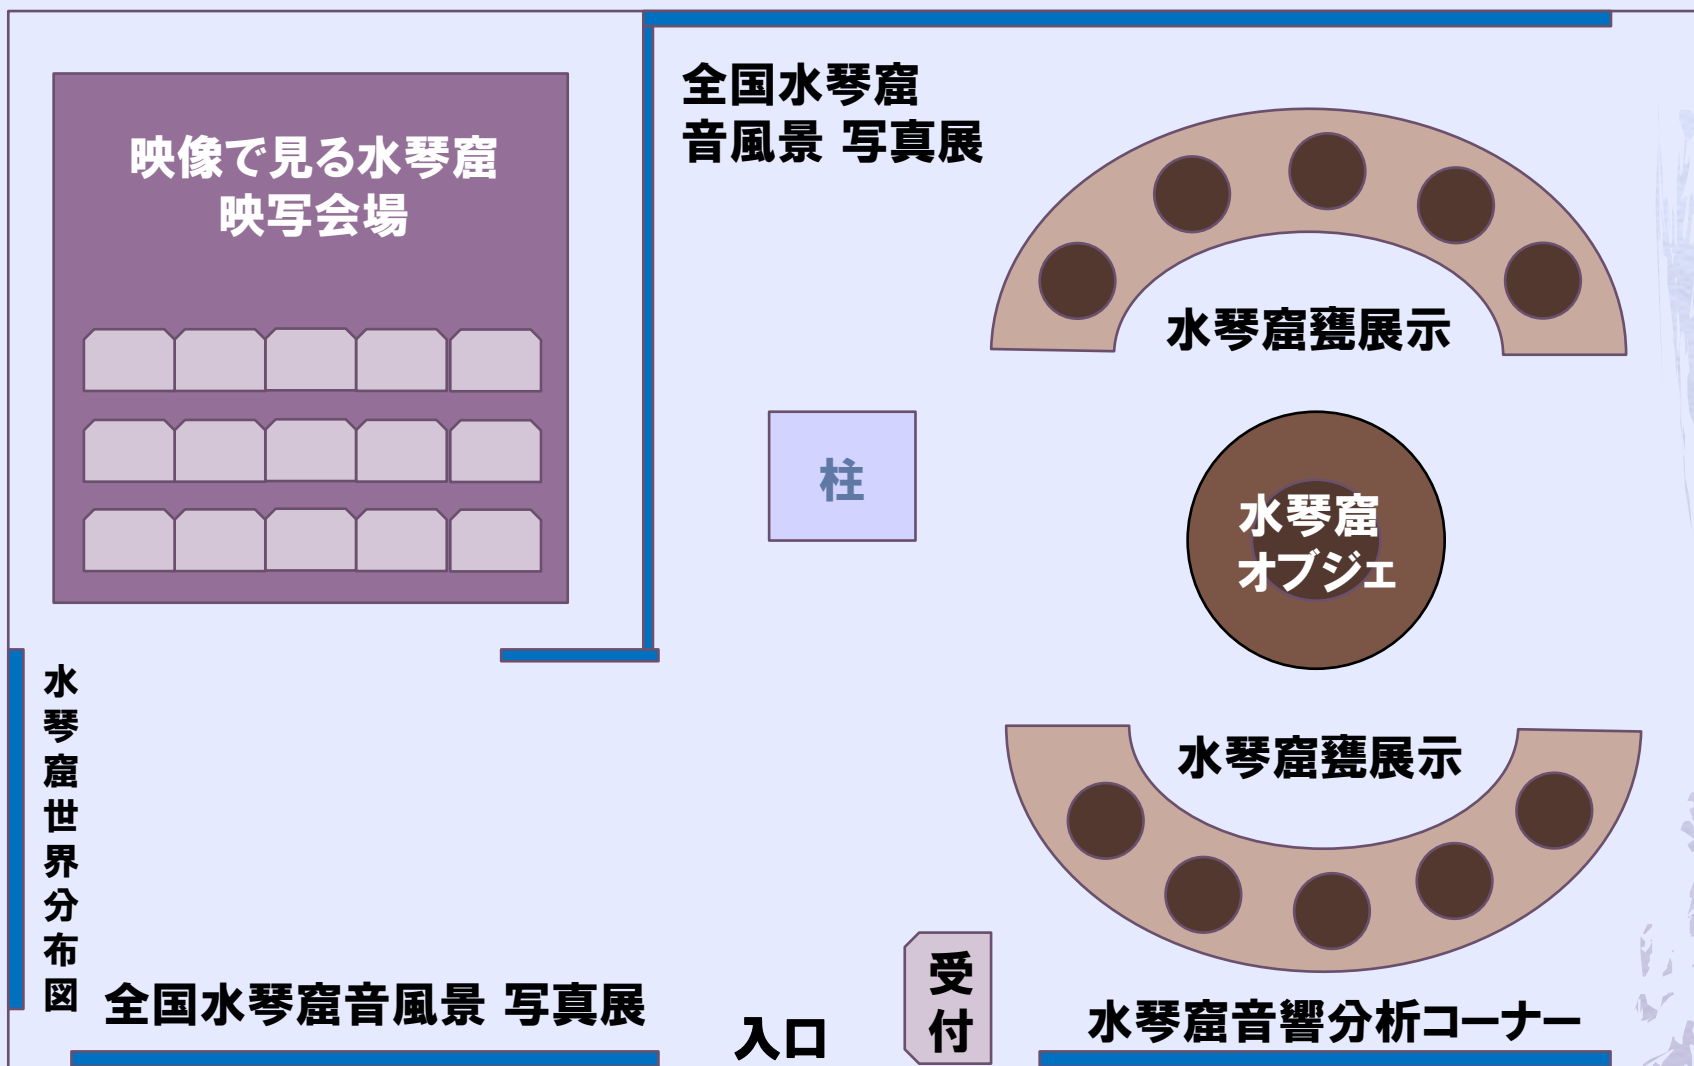

# 会場レイアウト

会場: 成田山書道美術館2階 2011年6/21(火)~6/26(日) 午前9時~午後4時